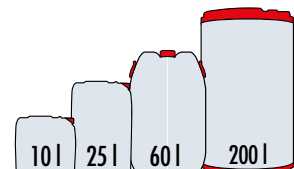

- Ideal für den Einsatz zur Hochdruckwäsche
- Mit angenehmem Duft und leichter Schaumbildung
- Frei von NTA-Komplexbildnern

Art.Nr. 06276000	10 l
Art.Nr. 06277050	25 l
Art.Nr. 06278000	60 l
Art.Nr. 06279000	200 l